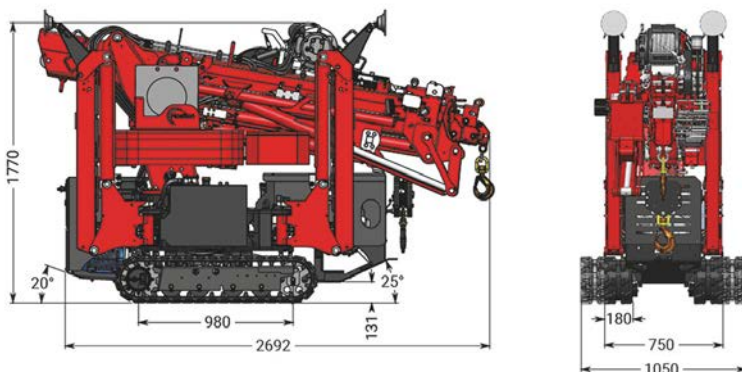

## Minikraner

Multifunktionel, robust og meget enkel betjening - det er Hoeflon C6 kompakte kran i sin bedste udgave. Dette er den bedste minikran af sin slags på markedet i dag. Denne kran er ideel til placering af glas og nøjagtigt placering af stålbjælker. Det er den eneste kompakte kran, der kan løfte mere end sin egen vægt. Dette gør det muligt for en kran at sænke en anden kran ned i et underjordisk rum.

### Hvad gør C6 Compact kranen stærk?

- Op til 17 meter løfteområde
- Kan komme frem overalt og igennem enhver dør
- Let at transportere: Kør den på en trailer og start dit arbejde ved ankomst.
- Pålidelig med mange års erfaring
- 'Smarte' kraner - intelligent software - nem betjening af alle funktioner

### Standard konfiguration

Capacity	3,000 kg
Boom outreach	9.25 m, and 13.7 m with options
Hoisting height max. without jib	11.5 m, and 17 m with options
Transport dimensions LxWxH	2.9 m x 0.75 m x 1.82 m
Total weight	2,650 kg, and 2,850 kg with options
Boom angle	- 5° to 83°
Boom system	cylinder and chain system
Slewing angle	360°
Driving speed	1 st gear: 1.1 km/h 2nd gear: 2.2 km/h
Engine	Yanmar 3-cylinder diesel
Inclination angle, driving	20°
Outrigger pressure	2,800 kg per outrigger
Ground pressure, tracks	0.79 kg/cm <sup>2</sup>
Extendible, removable ballast	600 kg
Noise	75 dB