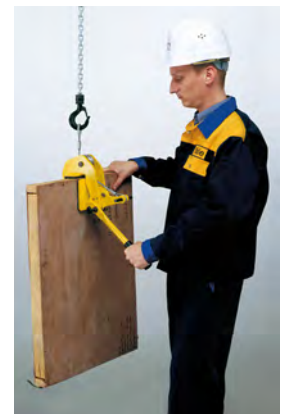

Gipspladeklo

Gipspladekloen er lavet til løft og vertikal transport af træ, spånplader og plastplader.

Tangen fastgøres til pladen ved hjælp af et håndholdt håndtag. Kæben, som har en beskyttende foring, griber når løftet begynder og holder brættet sikkert.

Kapacitet 400 - 750 kg.