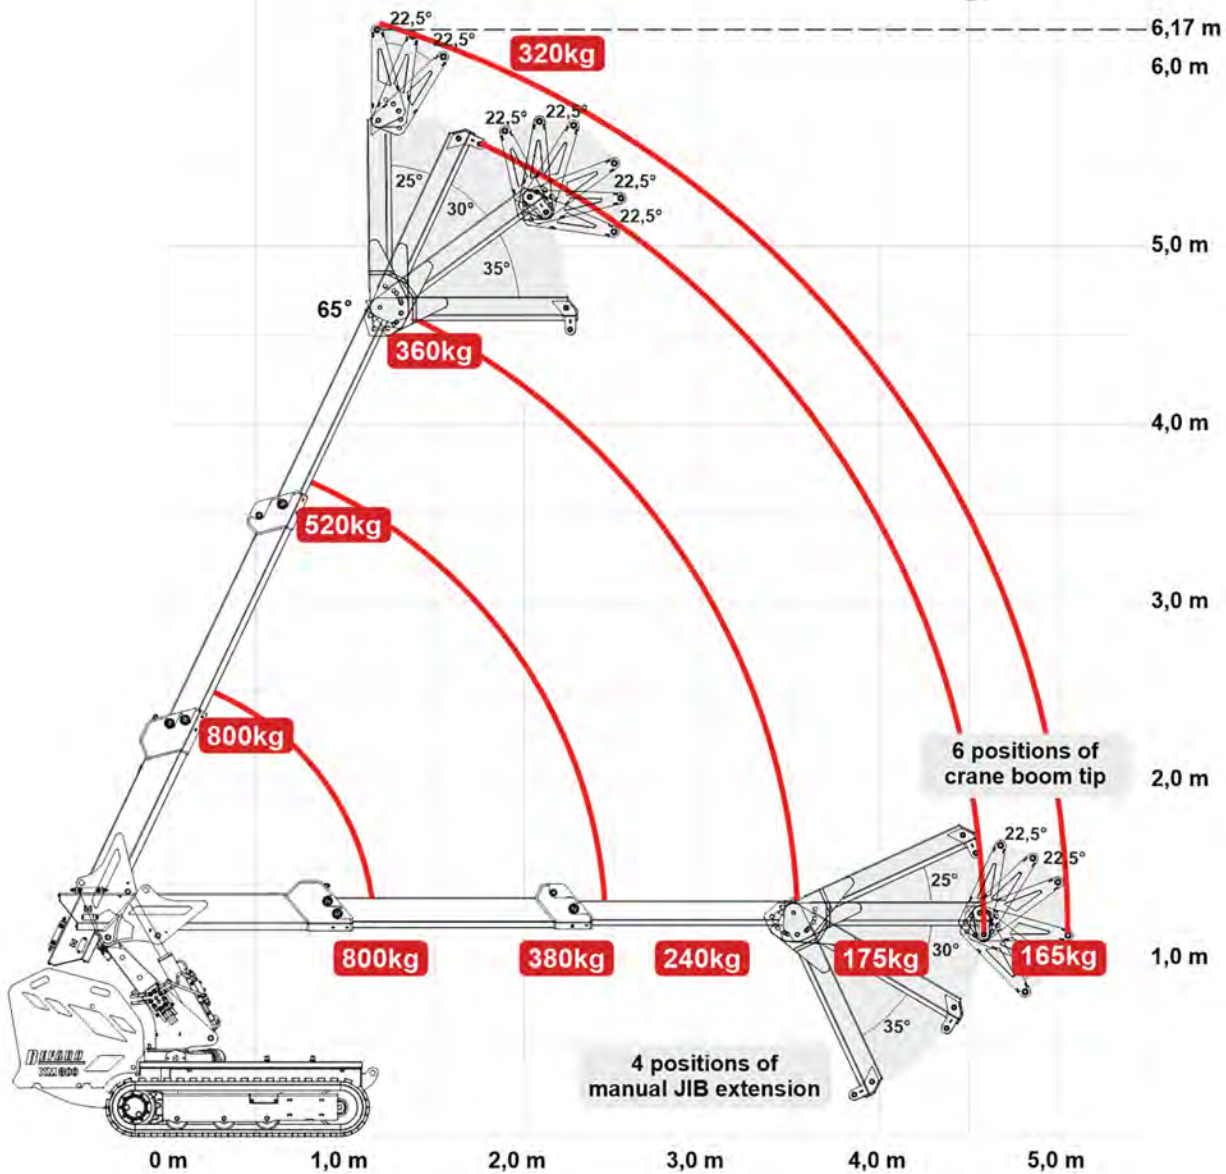

SuperCrane™ XM800

Løftekran til nem positionering

SuperCrane™ XM800 bæltekran med Pick 'n' Carry function. Super fleksibel minikran med mange muligheder. En lille hjælper på byggepladsen til både transport og kranfunktion.

UDSTYR

- Spilkapacitet op til 500 kg
- 2 forlængerarme
- Aftagelig lad del
- Non Marking tracks

TEKNISKE DATA

| | |
|-----------|---------|
| Egenvægt: | 1100 kg |
| Længde: | 230 cm |
| Bredde: | 78 cm |
| Højde: | 145 cm |

FUNKTIONER

- Pick 'n' Carry funktion
- Forskydelige bæltter
- Fjernbetjent

Alle konfigurationer af XM800 er udstyret med et stykke krog, der kan genmonteres på ekstra udstyr, hvis det er nødvendigt.

Spil

Kran bom tip

Manuel JIB forlængelse

SPECIFIKATIONER

| | |
|------------------------------|--|
| Maksimal hejsekapacitet: | 800 kg |
| Transport af minikran: | Med bil op til 3,5 t |
| Anti-overbelastningssystem: | Ja |
| Hydrauliske forlængere: | 2 |
| Maksimal lodret rækkevidde: | 6,17 m |
| Maksimal vandret rækkevidde: | 5,0 m |
| Hydraulisk svingområde: | Rotation til venstre og højre 25° (i alt 50°) |
| Radiostyring: | Både kørsel og arbejde af kran |
| Drivmiddel: | Lithiumion-batterier (mulig direkte tilslutning på nettet 230V/110V) |