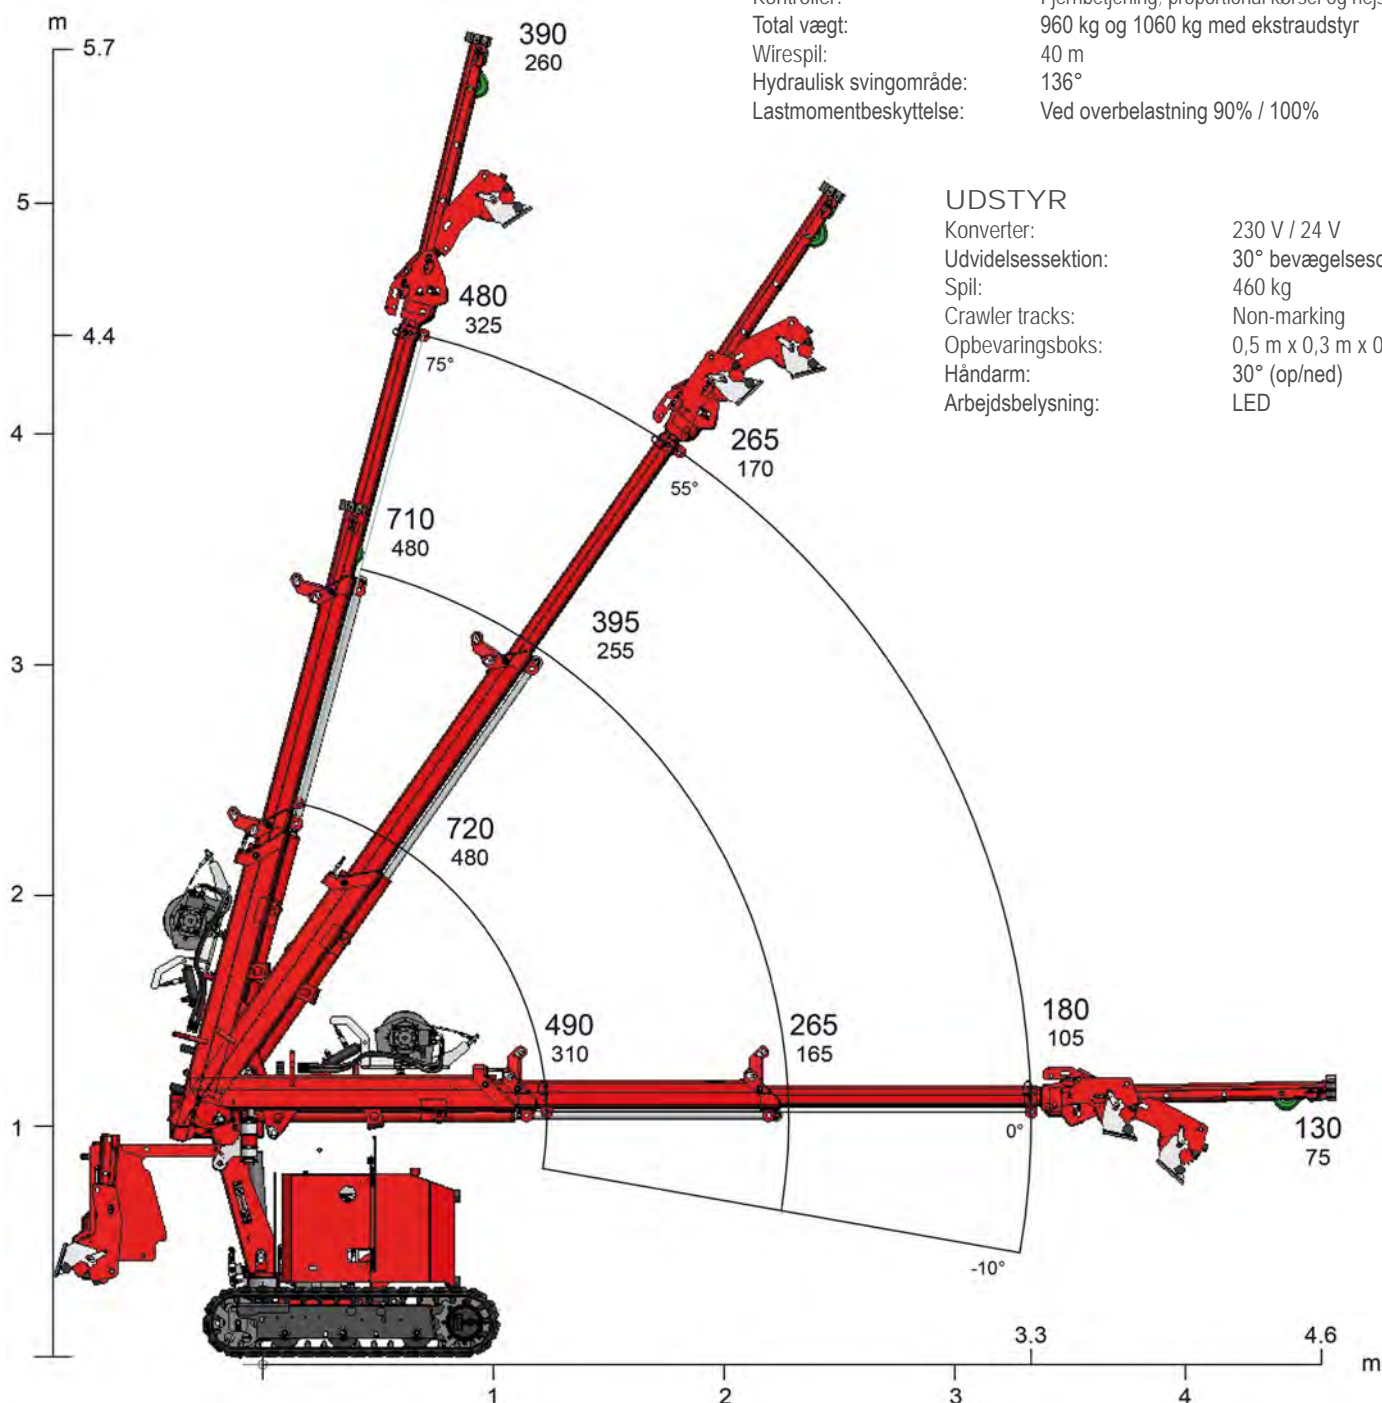

## C1 kompakt kran

Hoeflon C1 Minikran løfter op til 600 kg og kan komme ind overalt. Den er elektrisk drevet og kan derfor bruges indendørs i lukkede rum. Ideel til placering af glas og stålbjælker.

### SPECIFIKATIONER

Kapacitet:	650 kg
Max. hejsehøjde:	5,6 m og 4,4 m uden valgmuligheder
Bom rækkevidde:	4,6 m og 3,3 m uden valgmuligheder
Batteri:	24 V
Bredde:	71,2 cm
Kontroller:	Fjernbetjening; proportional kørsel og hejsning
Total vægt:	960 kg og 1060 kg med ekstraudstyr
Wirespil:	40 m
Hydraulisk svingområde:	136°
Lastmomentbeskyttelse:	Ved overbelastning 90% / 100%

## Multifunktionel kompakt kran C4 kompakt kran

Ultra-stabil og robust kompakt kran, der løfter op til 2 tons. Transportfleksibiliteten er takket være dens udvidelige krybespor og det lave tyngdepunkt. Den er både el- eller diesel drevet.