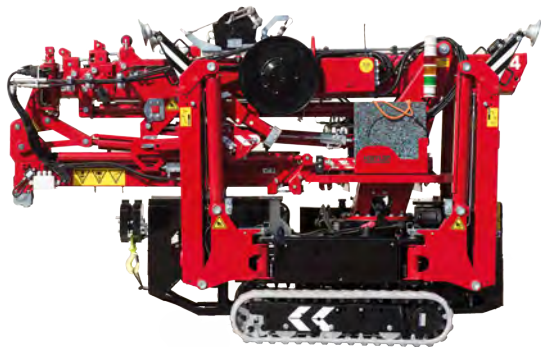

## C1 kompakt kran

Hoeflon C1 Minikran løfter op til 600 kg og kan komme ind overalt. Den er elektrisk drevet og kan derfor bruges indendørs i lukkede rum. Ideel til placering af glas og stålbjælker.

## Multifunktionel kompakt kran C4 kompakt kran

Ultra-stabil og robust kompakt kran, der løfter op til 2 tons. Transportfleksibiliteten er takket være dens udvidelige krybespor og det lave tyngdepunkt. Den er både el- eller diesel drevet.