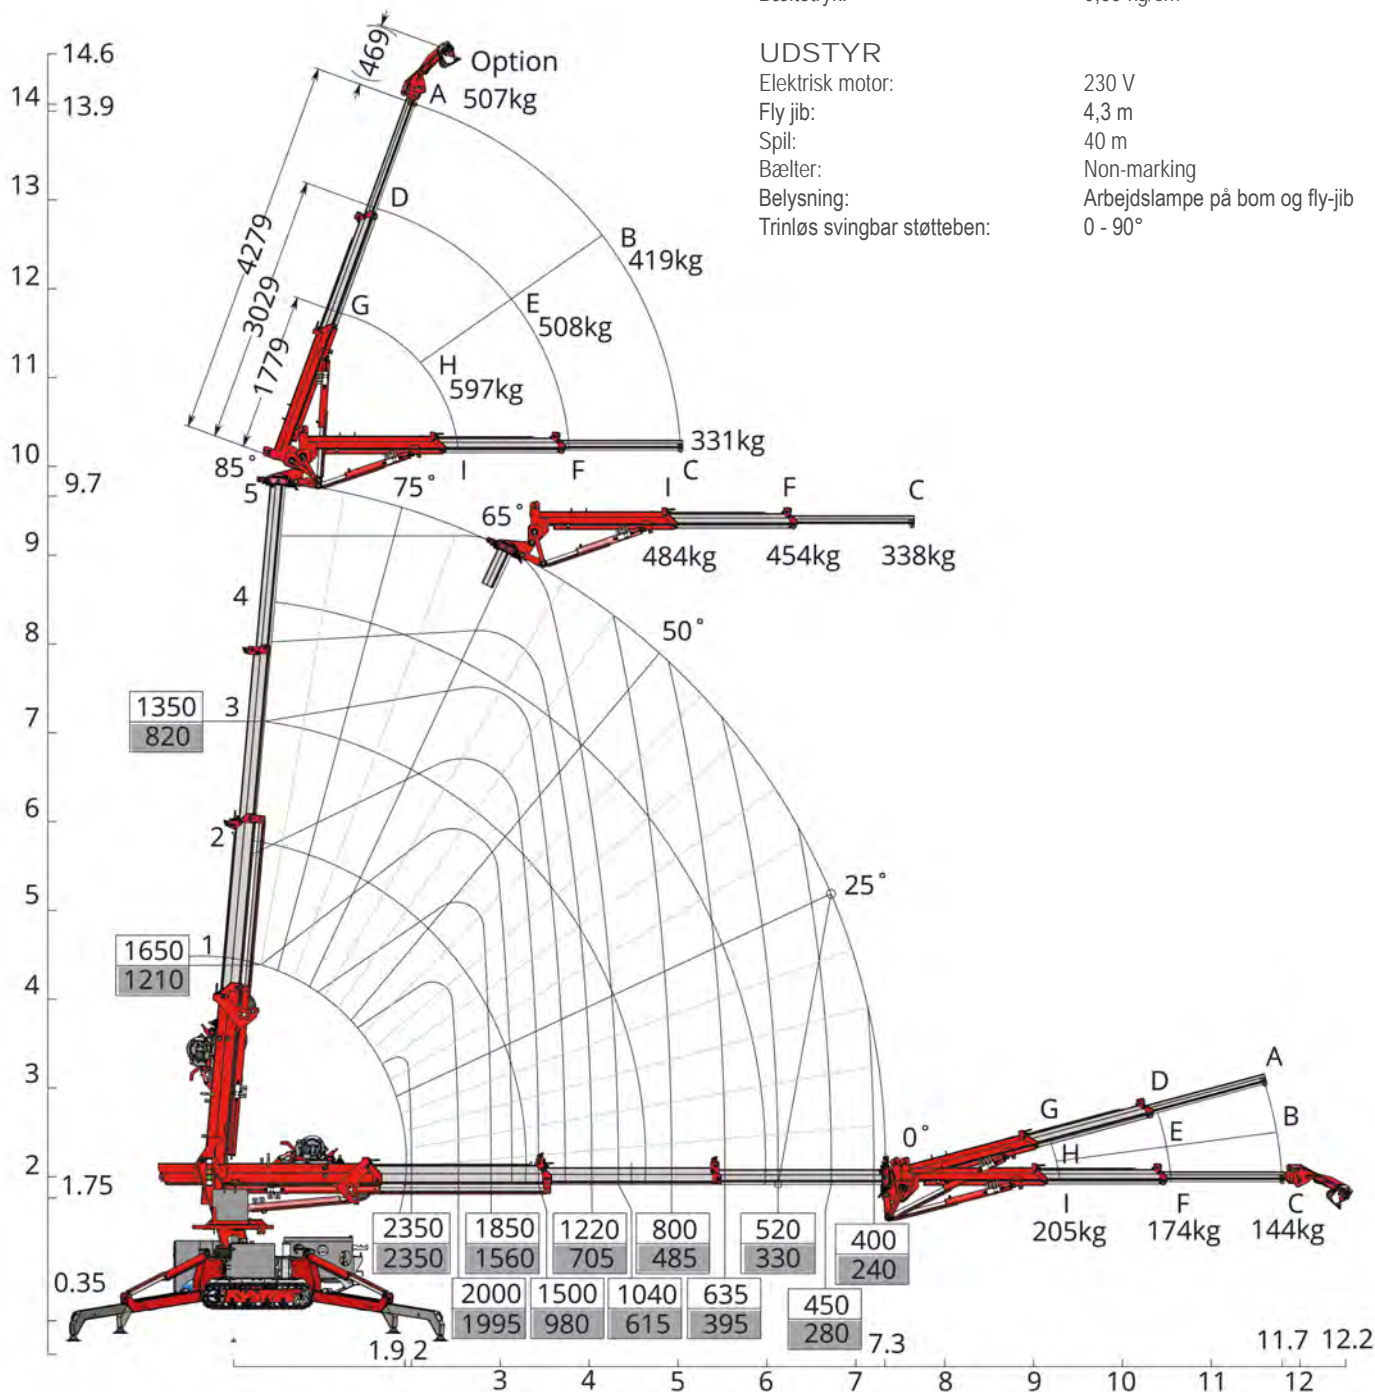

UDSTYR

Elektrisk motor:	230 V
Fly jib:	4,3 m
Spil:	40 m
Bælter:	Non-marking
Belysning:	Arbejdslampe på bom og fly-jib
Trinløs svingbar støtteben:	0 - 90°