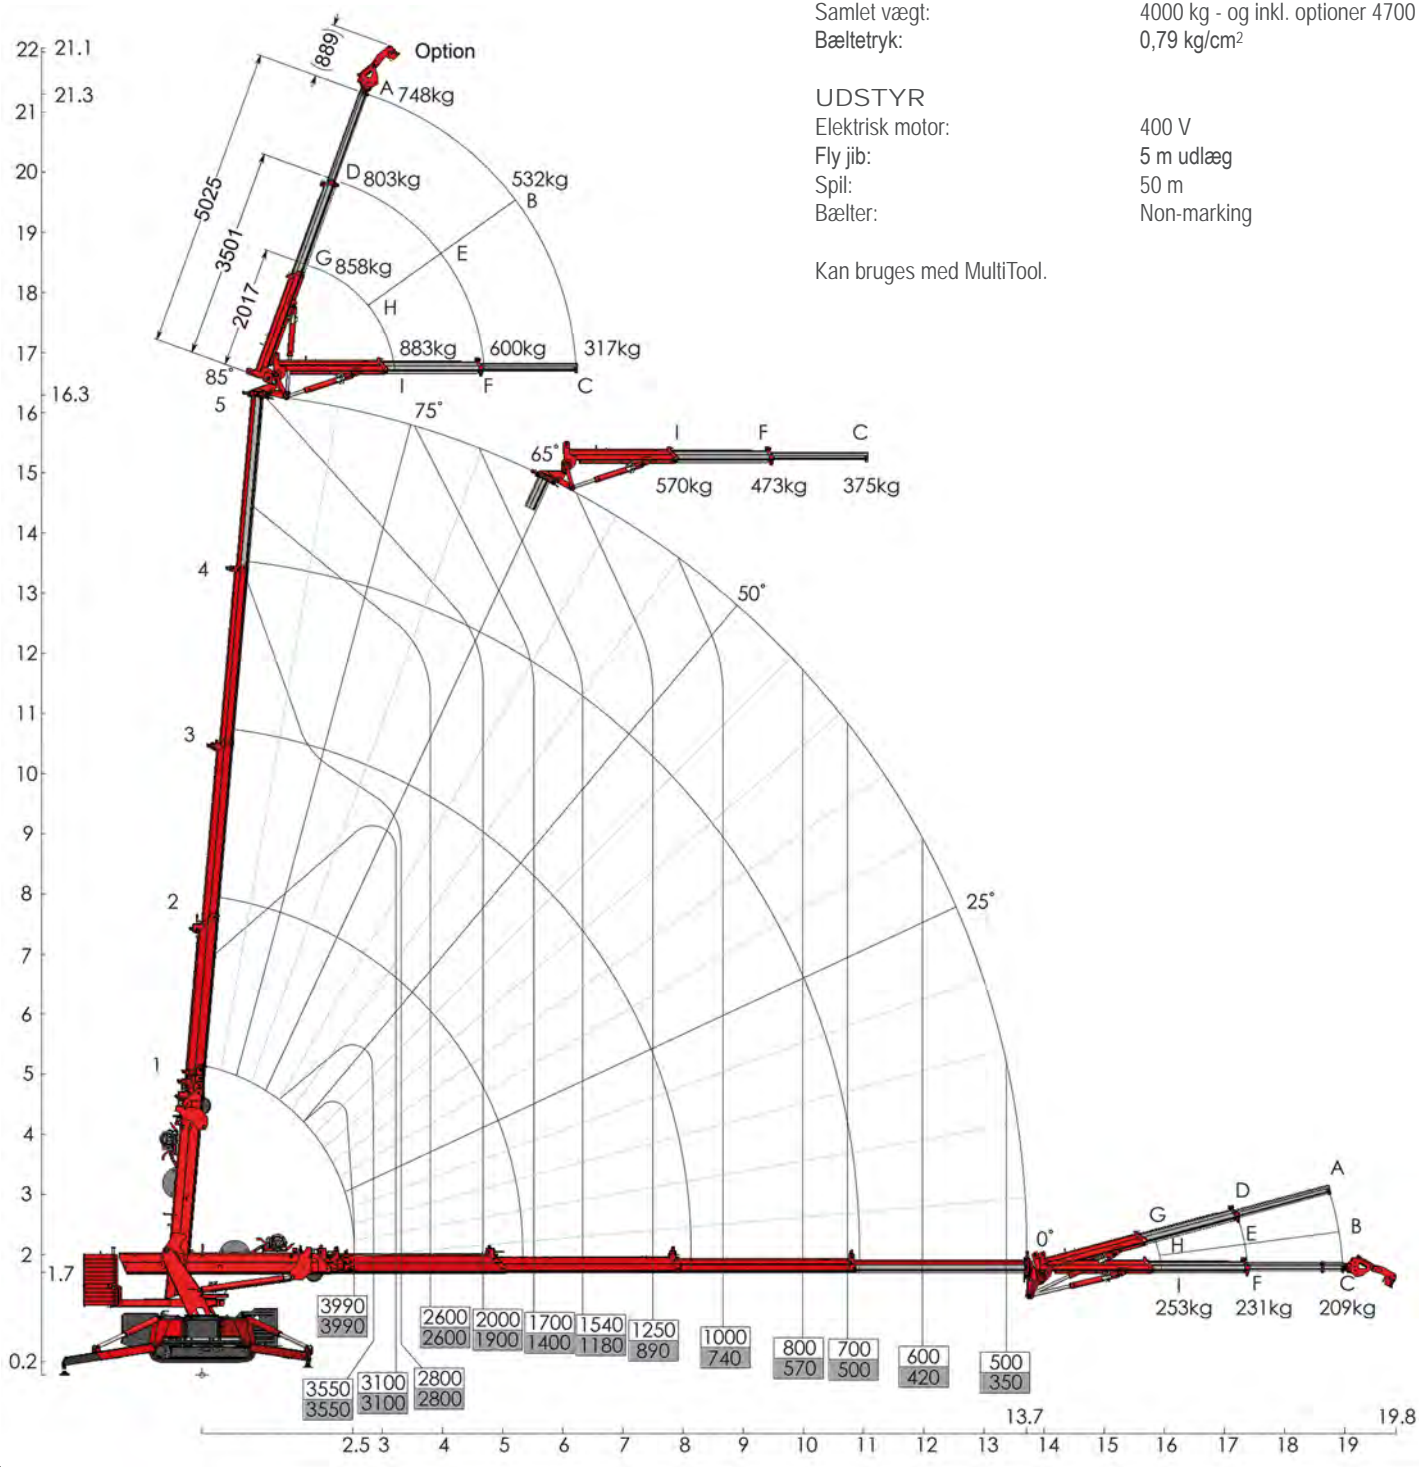

UDSTYR

Elektrisk motor:	400 V
Fly jib:	5 m udlæg
Spil:	50 m
Bæller:	Non-marking

Kan bruges med MultiTool.