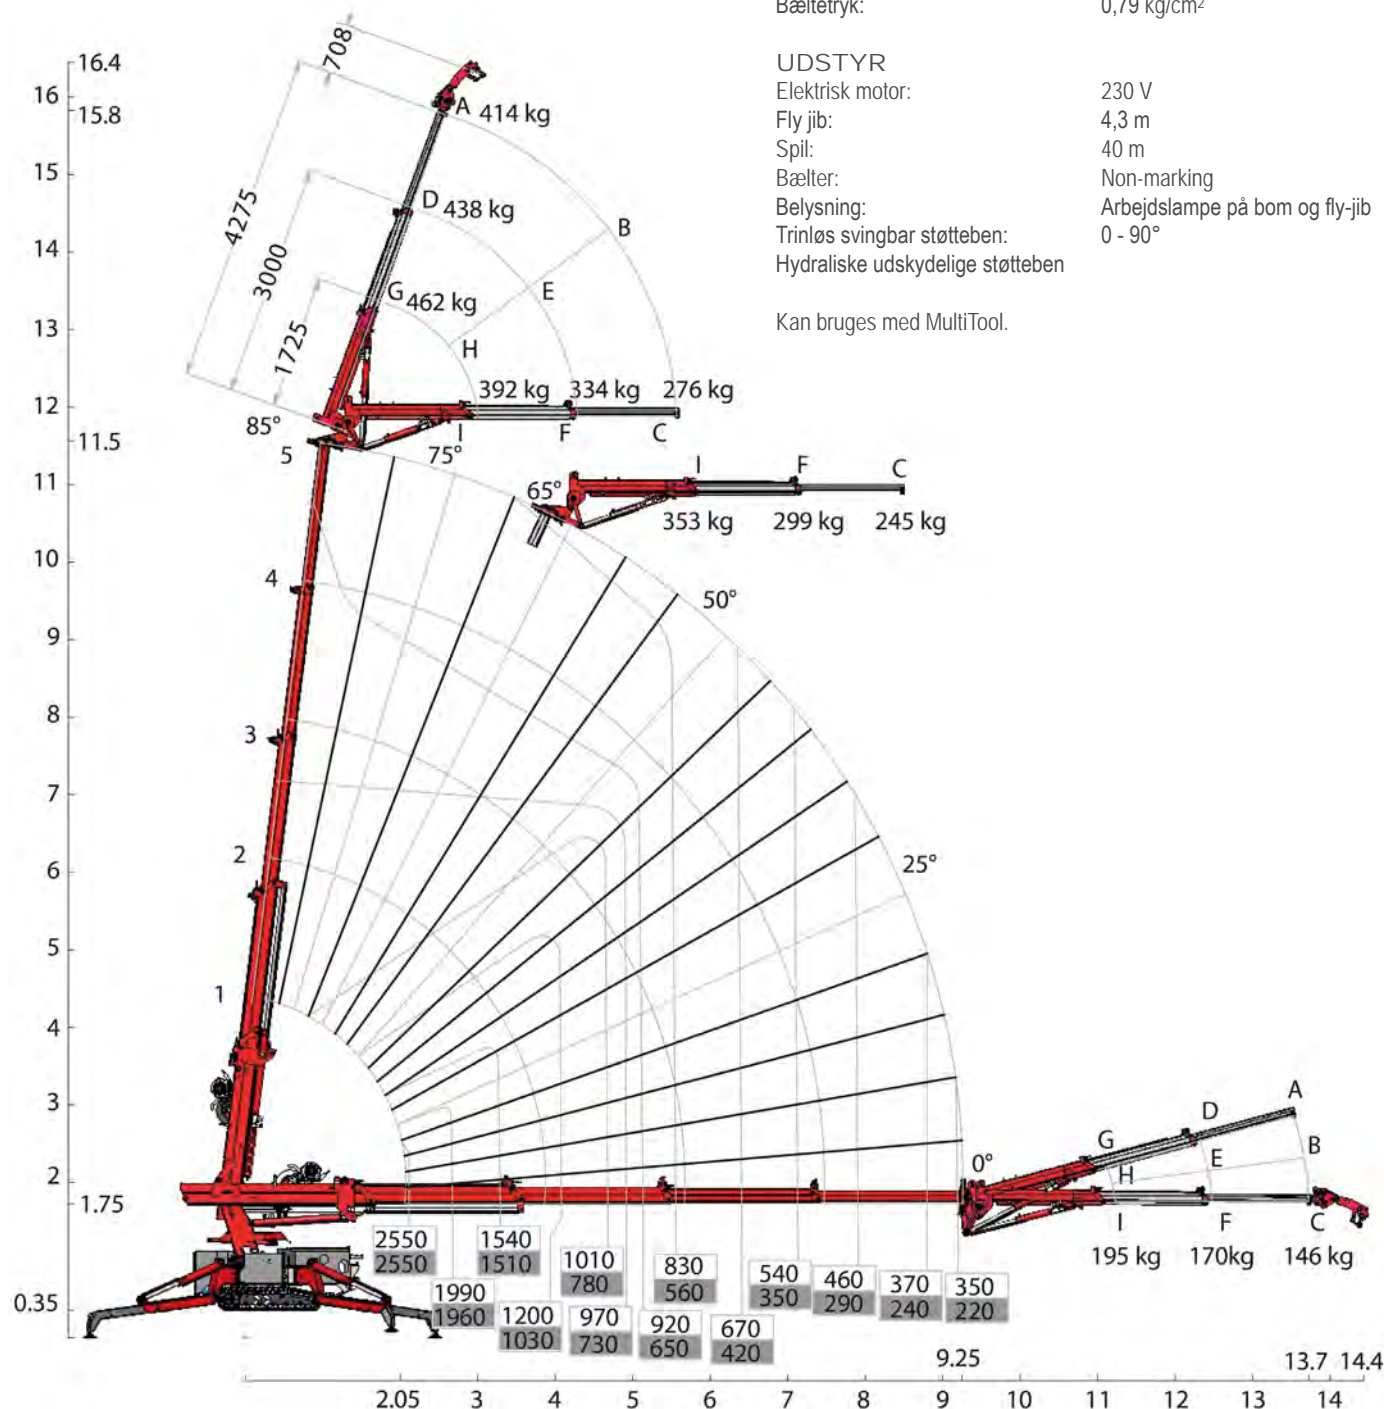

UDSTYR

Elektrisk motor:	230 V
Fly jib:	4,3 m
Spil:	40 m
Bælter:	Non-marking
Belysning:	Arbejdslampe på bom og fly-jib
Trinløs svingbar støtteben:	0 - 90°
Hydraliske udskydelige støtteben:	

Kan bruges med MultiTool.